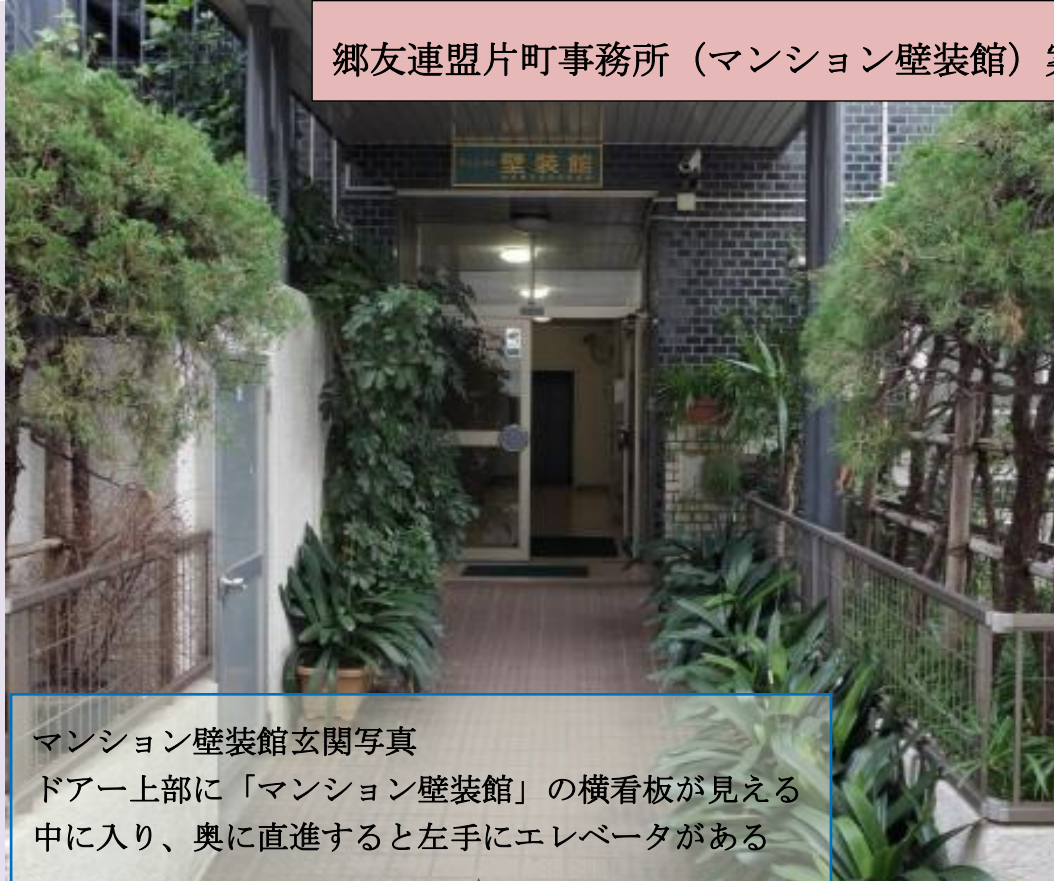

## 郷友連盟片町事務所（マンション壁装館）案内図

マンション壁装館玄関写真  
ドア上部に「マンション壁装館」の横看板が見える  
中に入り、奥に直進すると左手にエレベータがある

住所：〒160-0001 新宿区片町 3-3-402  
(マンション壁装館 4階 402号室)

電話：03-3353-2342

F A X：03-3353-2341

Email：jimukyoku@goyuren.jp

U R L：http://www.goyuren.jp/

アクセス：

○徒歩の場合（青線）

- ・ 営新宿線「曙橋」都後3分
- ・ JR「市ヶ谷」、「四ツ谷」徒歩15～20分
- ・ 丸の内線「四ツ谷3丁目」徒歩7～10分

○車両の場合（赤線）

津の守坂通りからは一方通行出口で車両の進入はできません。靖国通りを市ヶ谷方向から来て合羽坂下交差点を過ぎたら最初の路地を左折し、直進せずに左鋭角に曲がる

# 防大同窓会本部の所在地

路地入口写真

防大同窓会本部入口

四ツ谷方向