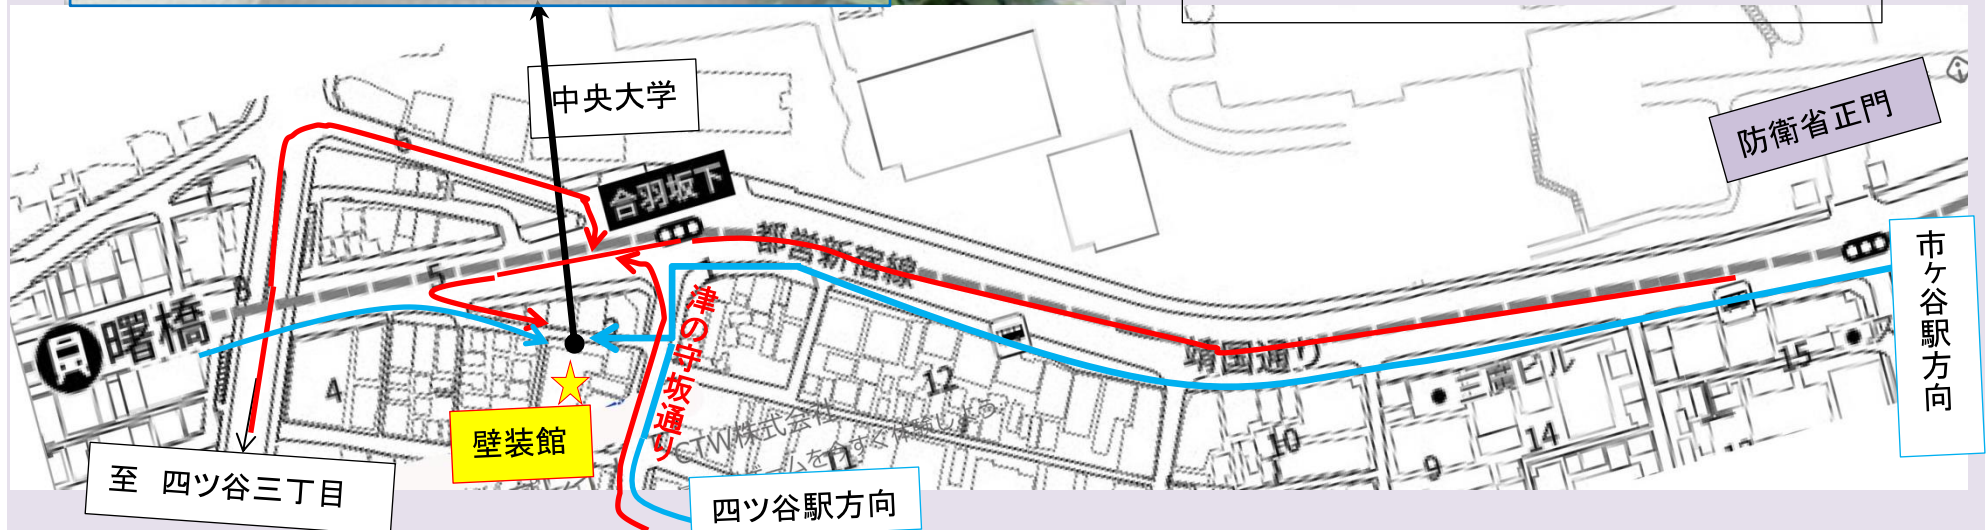

## 郷友連盟片町事務所（マンション壁装館）案内図

マンション壁装館玄関写真  
ドア上部に「マンション壁装館」の横看板が見える  
中に入り、奥に直進すると左手にエレベータがある

住所：〒160-0001 新宿区片町 3-3-402  
(マンション壁装館 4階 402号室)

電話：03-3353-2342

F A X：03-3353-2341

Email：jimukyoku@goyuren.jp

U R L：http://www.goyuren.jp/

アクセス：

○徒歩の場合（青線）

- ・ 営新宿線「曙橋」都後3分
- ・ JR「市ヶ谷」、「四ツ谷」徒歩15～20分
- ・ 丸の内線「四ツ谷3丁目」徒歩7～10分

○車両の場合（赤線）

津の守坂通りからは一方通行出口で車両の進入はできません。靖国通りを市ヶ谷方向から来て合羽坂下交差点を過ぎたら最初の路地を左折し、直進せずに左鋭角に曲がる

# 防大同窓会本部の所在地

路地入口写真

防大同窓会本部入口

四ツ谷方向